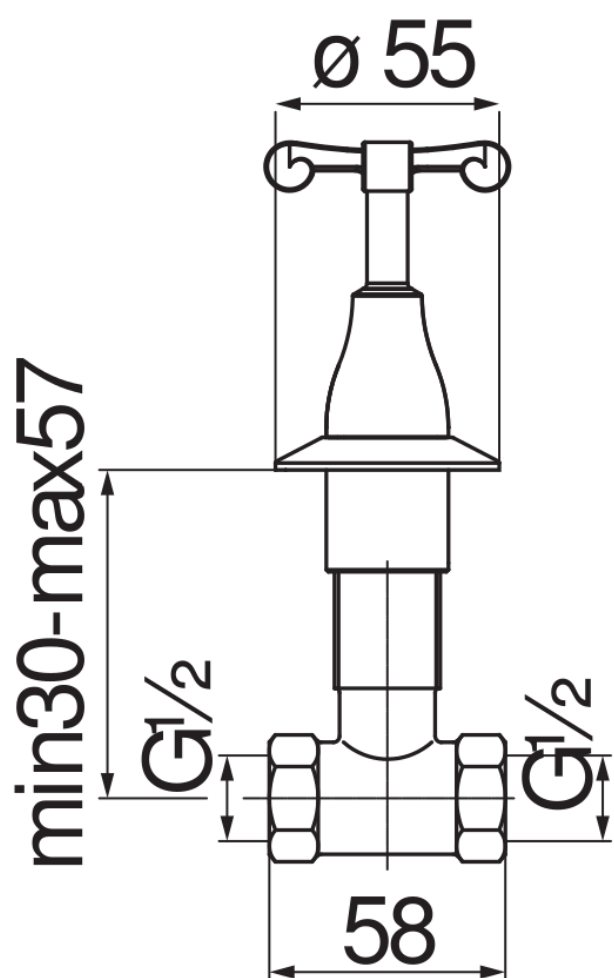

SPECIFICHE

Coppia di rubinetti d'arresto a incasso

Velvet black

Ingresso a 2 vie

Uscite ø 1/2"

DIAGRAMMA DI PORTATA: ACQUA CALDA/FREDDA