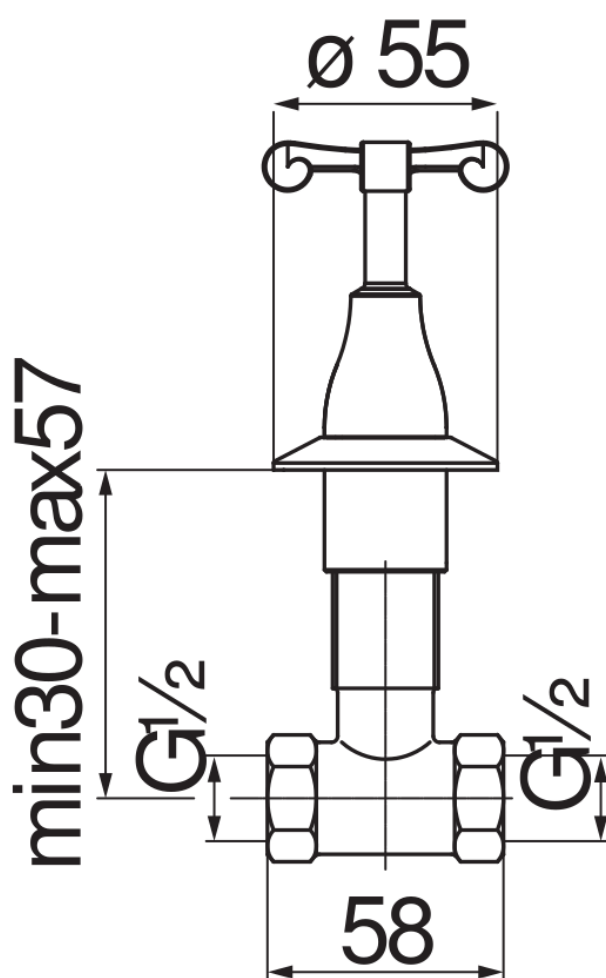

SPECIFICHE

Coppia di rubinetti d'arresto a incasso

Velvet black

Ingresso a 2 vie

Uscite ø 1/2"

DIAGRAMMA DI PORTATA: ACQUA CALDA/FREDDA